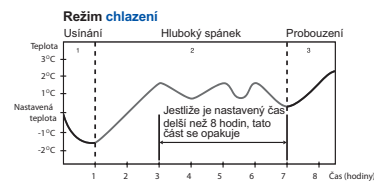

1. **Fáze usínání** : klimatizační zařízení snížením teploty ulehčuje usínání
2. **Fáze hlubokého spánku**: slabé proudění vzduchu a mírně zvýšená teplota vzduchu přispívá k úplné relaxaci
3. **Fáze probuzení**: zvýšená teplota místnosti přizpůsobená tělesné teplotě zajišťuje čerstvé probuzení