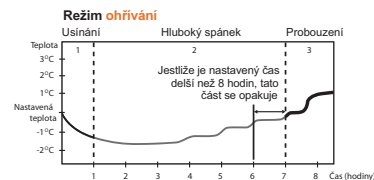

1. **Fáze usínání** : klimatizační zařízení snížením teploty ulehčuje usínání
2. **Fáze hlubokého spánku**: slabé proudění vzduchu a mírně zvýšená teplota vzduchu přispívá k úplné relaxaci
3. **Fáze probuzení**: zvýšená teplota místnosti přizpůsobená tělesné teplotě zajišťuje čerstvé probuzení