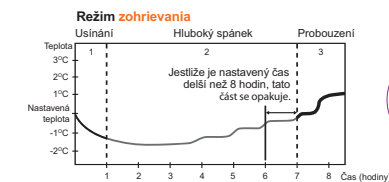

Nejdeálnější teplota pro hluboký spánek

Díky inteligentní regulaci teploty se brzy dostanete do fáze hlubokého spánku a tak se můžete probouzet čerstvější a skutečně vyspaní.

- Fáze usínání:** klimatizační zařízení snížením teploty ulehčuje usínání.
- Fáze hlubokého spánku:** slabé proudění vzduchu a mírně zvýšená teplota vzduchu přispívá k úplné relaxaci.
- Fáze probuzení:** zvýšená teplota místnosti přizpůsobená tělesné teplotě zajišťuje čerstvé probuzení.